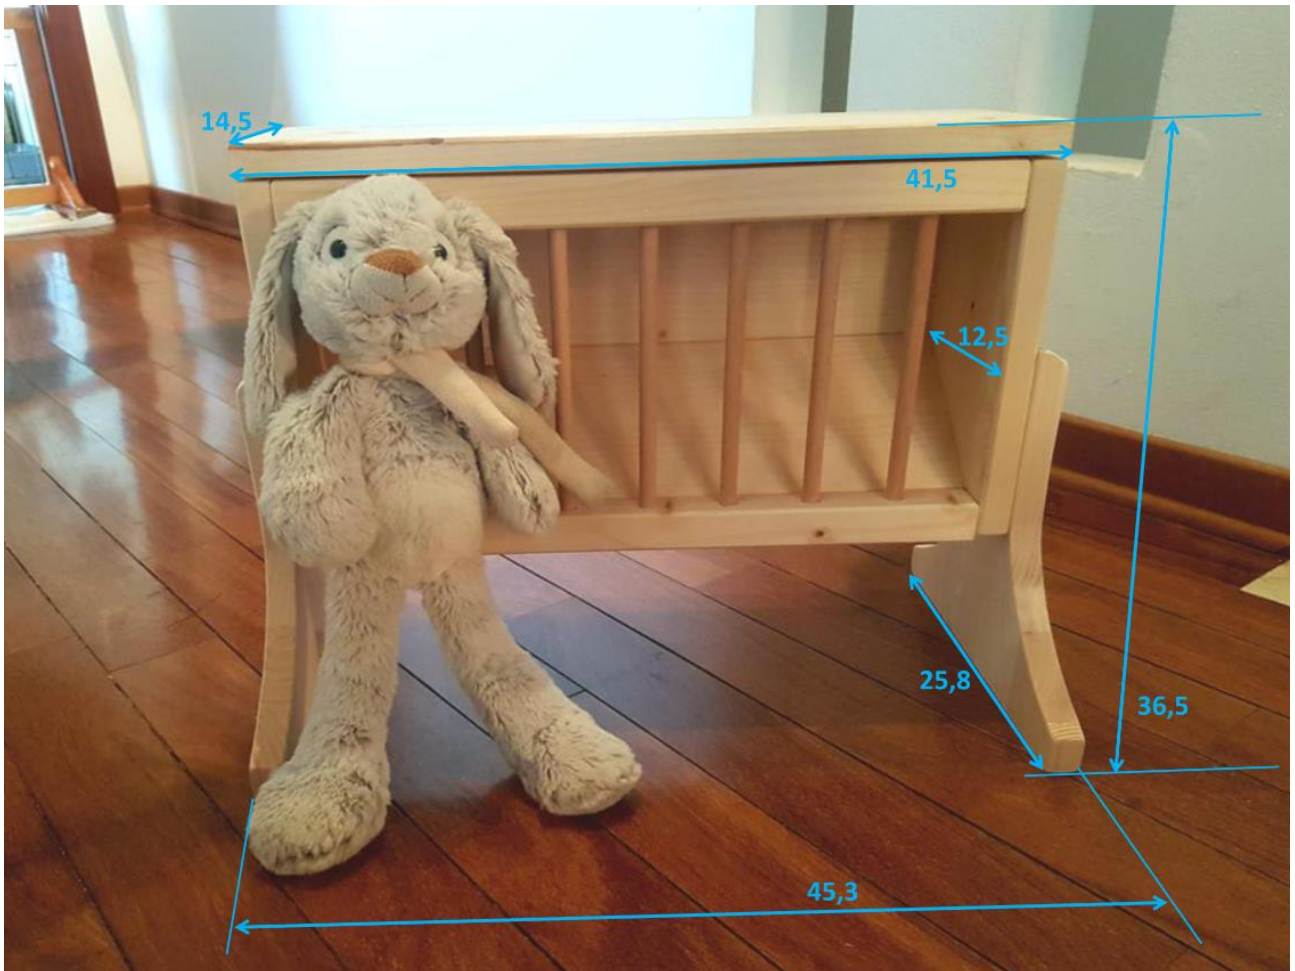

FIENIERA STANDARD